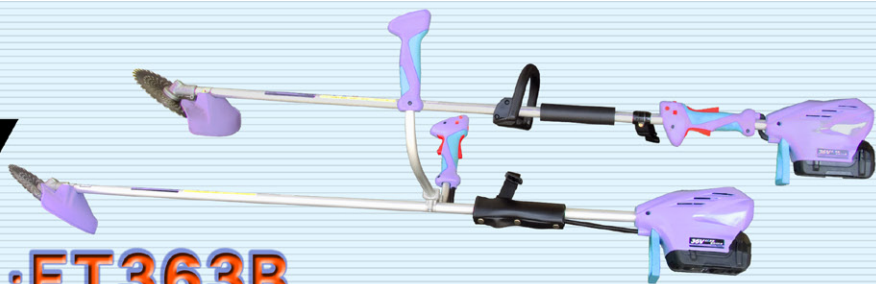

駐在所/札幌・仙台・和歌山

あなたのご相談相手

エテカ

充電式

電動刈払機

MODEL:ET363B

36V 3.0Ahと高出力!! 低振動・低騒音

電源スイッチ